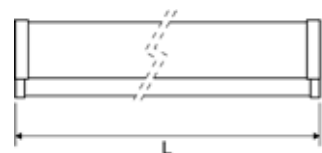

SMART DUO 1,5M + EMERGENCY

LB LINE

LB LINE / IP20

Aluminium profile with opal plexiglass diffuser
Lifetime: 50.000h

LB31830	31W / 3200lm / 830 / H64 / W40 / L1014	€ 179,45
LB31840	31W / 3300lm / 840 / H64 / W40 / L1014	€ 179,45
LB62830	62W / 6400lm / 830 / H64 / W40 / L2014	€ 268,25
LB61840	62W / 6600lm / 840 / H64 / W40 / L2014	€ 268,25