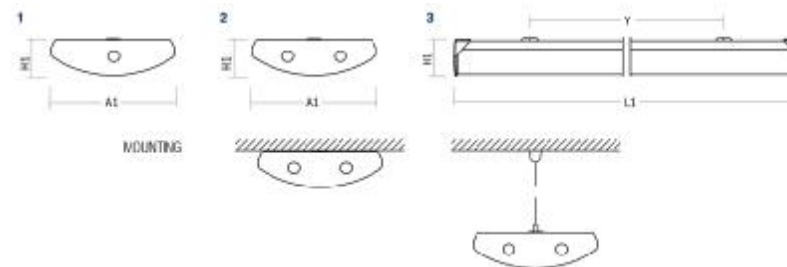

Opal polycarbonate

Prismatic polycarbonate

OPTIMA PRISMA / OPAL

CODE OPAL DIFFUSER	Power	Lamp	A1	L1	H1	Price
PLOP114	1x14	T5	172	594	53	€97.38
PLOP128	1x28	T5	172	1194	53	€97.38
PLOP135	1x35	T5	172	1494	53	€96.53
PLOP149	1x49	T5	172	1494	53	€107.98
PLOP154	1x54	T5	172	1194	53	€96.53
PLOP180	1x80	T5	172	1494	53	€110.92
PLOP214	2x14	T5	172	594	53	€96.96
PLOP228	2x28	T5	172	1194	53	€95.80
PLOP235	2x35	T5	172	1494	53	€107.80
PLOP249	2x49	T5	172	1494	53	€107.80