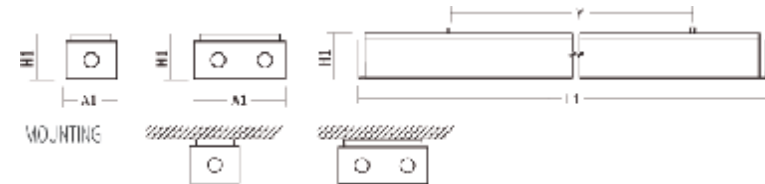

DIFFUSER

Polystyrene in prismatic finish, UV-stabilised

ENDINGS

White polystyrene

ELECTRICAL COMPONENTS

Electronic ballast standard

UX-PLASTIC PLAST M	Power	Lamp	A1	L1	H1	Y	Price
UXPM114	1x14	T5	70	625	70	415	€ 44.31
UXPM124	1x24	T5	70	625	70	415	€ 44.31
UXPM128	1x28	T5	70	1255	70	1040	€ 52.54
UXPM135	1x35	T5	70	1535	70	1320	€ 56.74
UXPM149	1x49	T5	70	1535	70	1320	€ 56.74
UXPM154	1x54	T5	70	1255	70	1040	€ 52.54
UXPM180	1x80	T5	70	1535	70	1320	€ 58.80
UXPM214	2x14	T5	150	625	70	437	€ 44.80
UXPM224	2x24	T5	150	625	70	437	€ 44.80
UXPM228	2x28	T5	150	1255	70	1040	€ 55.72
UXPM235	2x35	T5	150	1535	70	1340	€ 60.48
UXPM249	2x49	T5	150	1535	70	1340	€ 60.48
UXPM254	2x54	T5	150	1255	70	1040	€ 55.72