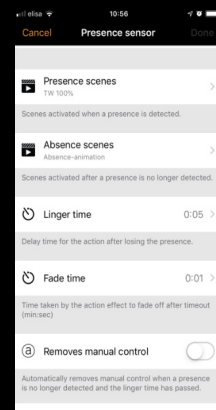

LAGERE ENERGIEKOSTEN

- Aanwezigheidsafhankelijk lichtmanagement
- Timer-gestuurd lichtmanagement
- Langere levensduur door geoptimaliseerde gebruiksduur

LAGERE INSTALLATIEKOSTEN

- Vermindering van bekabeling door het wegvallen van bijkomende stuurleidingen
- Systeemveranderingen mogelijk zonder noodzakelijke bekabeling
- Vermindering ingebruiknamekosten omdat PC- en software kennis niet noodzakelijk zijn

- Licht individueel of per groep aanpassen
- Lichtintensiteit op basis van aanwezigheidssensoren of tijds- en kalenderfuncties
- Opgeslagen scènes per ruimte aanpassen
- Helderheid en lichtinsiteit aanpassen tussen 1% en 100%