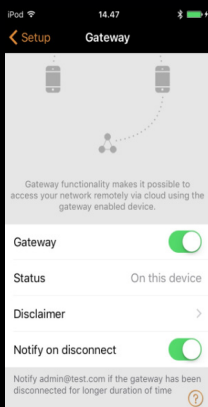

LAGERE INSTALLATIEKOSTEN

- Vermindering van bekabeling door het wegvallen van bijkomende stuurleidingen
- Systeemveranderingen mogelijk zonder noodzakelijke bekabeling
- Vermindering ingebruiknamekosten omdat PC- en software kennis niet noodzakelijk zijn