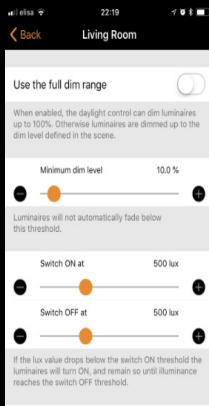

Casambi: De eenvoudigste Smart Wireless verlichtingsoplossing

LAGERE PROGRAMMERINGSKOSTEN