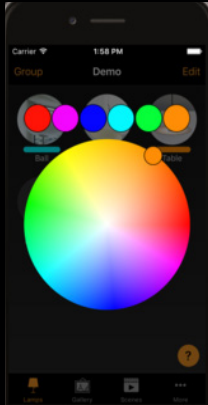

Casambi: De eenvoudigste Smart Wireless verlichtingsoplossing

EENVOUDIGE INGEBRUIKNAME EN AANPASSING

- Hoge ontwikkelingsstandaard, betrouwbaar systeem
- Eenvoudigste draadloze lichtsturingstechnologie
- Hoogste verlichtings- en bedieningscomfort
- Controls Product of the Year 2016 - Lux Live
- Gratis app voor Apple en Android toestellen
- Bediening via smartphone, smartwatch, tablet of gewone schakelaars
- Beschikbaar zonder internet, werkt op basis van Bluetooth Low Energy (BLE)
- Systeem herkent automatisch storingsen
- Aansturing van max. 3 DALI LED-drivers per module, met DALI repeater tot max. 64 modules
- Max. 127 armatuurgroepen kunnen individueel geprogrammeerd worden
- Aantal van de parallel bestaande netwerken is onbeperkt, geen beperkingen bij het totale aantal armaturen

LAGERE ENERGIEKOSTEN

- Aanwezigheidsafhankelijk lichtmanagement
- Timer-gestuurd lichtmanagement
- Langere levensduur door geoptimaliseerde gebruiksduur