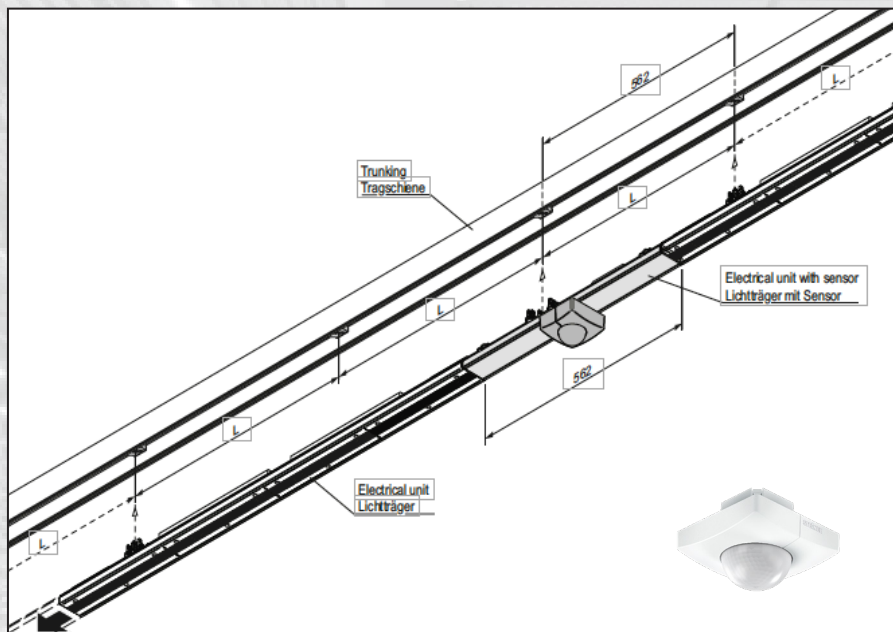

BAXSTIS3360M2F

Jusqu'à 5m de hauteur

# CAPTEURS BALDUR

BAXSTIS345M2F

Jusqu'à 5m de hauteur

## COULOIRS

Jusqu'à 14m de hauteur

BAXSTIS345XM2F

## ESPACES OUVERTS

Jusqu'à 14m de hauteur

BAXSTIS3360XM2F

Hauteur de montage	Portée
14m	10m
9m	14m
6m	16m
2,8m	18m

- Capteur de mouvement et capteur de lumière
- 4 gammes de détection
- Niveau de luminosité réglable (2-1000 lux)
- Durée d'allumage réglable (5sec. jusqu'à 15min.)
- Dimmage (DALI) ou allumage
- Configuration Master/Slave possible
- Maximum 1 capteur master pour 27 modules
- Rails 9 pôles
- Module complet (X) de 2 pieds (56cm) en gris (G), blanc (W) ou noir (B)