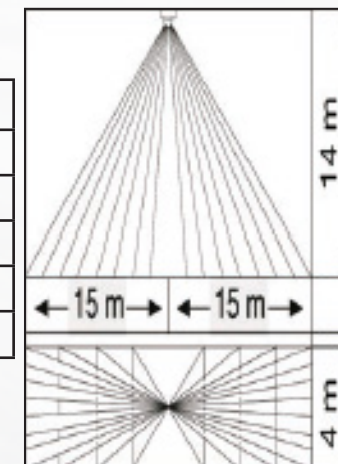

BAXSTIS345XM2F