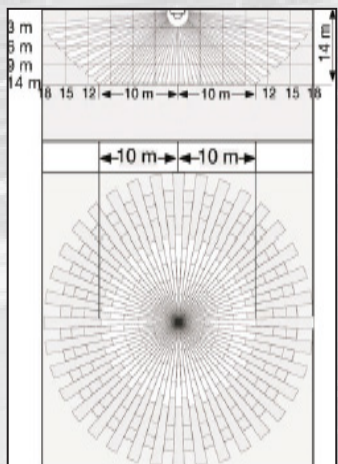

## COULOIRS

Jusqu'à 14m de hauteur

BAXSTIS345XM2F

## ESPACES OUVERTS

Jusqu'à 14m de hauteur

BAXSTIS3360XM2F

Hauteur de montage	Portée
14m	10m
9m	14m
6m	16m
2,8m	18m

- Capteur de mouvement et capteur de lumière
- 4 gammes de détection
- Niveau de luminosité réglable (2-1000 lux)
- Durée d'allumage réglable (5sec. jusqu'à 15min.)
- Dimmage (DALI) ou allumage
- Configuration Master/Slave possible
- Maximum 1 capteur master pour 27 modules
- Rails 9 pôles
- Module complet (X) de 2 pieds (56cm) en gris (G), blanc (W) ou noir (B)