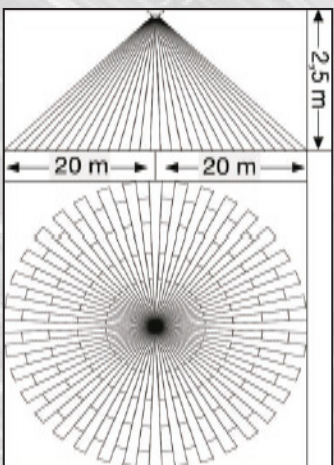

BAXSTIS3360M2F

Jusqu'à 5m de hauteur

# CAPTEURS BALDUR

BAXSTIS345M2F

Jusqu'à 5m de hauteur

## COULOIRS

Jusqu'à 14m de hauteur

BAXSTIS345XM2F