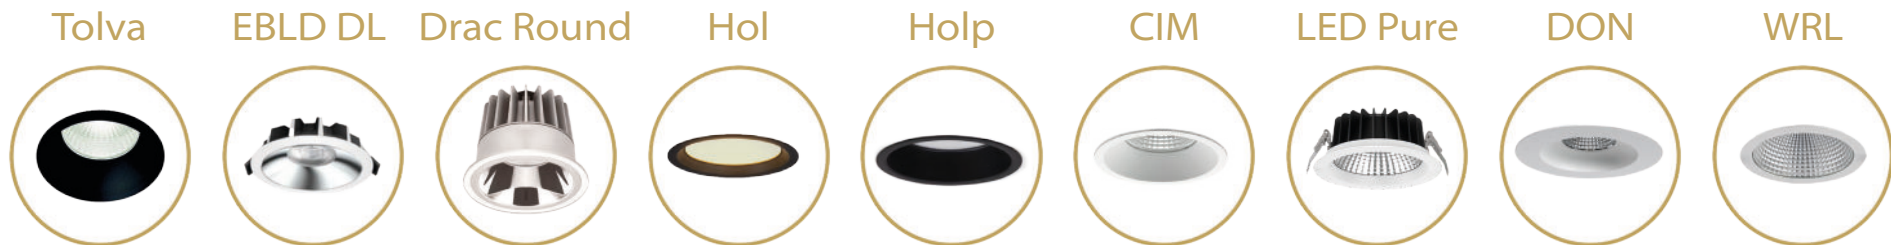

EURO-LUCE

Notre gamme
d'encastrés LED
pour remplacer les anciennes
lampes à décharge

ROND FIXE - ROND ORIENTABLE - CARRÉ - RECTANGULAIRE

ROND - Fixe

Encastrement sur mesure (mm)	80	95	100	120	140	150	160	170	190	200	210	240
Suivant les trous existants (mm)	>90	>105	>110	>137	>150	>160	>170	>180	>200	>210	>220	>260
HID-TC/T/R-PAR/T-D												
20W 1000-1500lm	Tolva M	EBLD DL S	Drac Round 100 Tolva L	Hol M Holp M	CIM	Drac Round 150	LED Pure DON	WRL S DON	WRL M DON	DON	WRL L DON	WRL XL
35W 2000-2800lm			Drac Round 100	EBLD DL M	CIM	Drac Round 150	LED Pure DON	WRL S DON	WRL M DON	Hol L Holp L DON	WRL L DON	WRL XL
70W 3500-5000lm					CIM	Drac Round 150 EBLD DL L	LED Pure	WRL S	WRL M	EBLD DL XL	WRL L	WRL XL
150W 6000-12 000lm						Drac Round 150	LED Pure					
SDW-T												
50W 1500-2000lm	Tolva M	EBLD DL S	Drac Round 100 Tolva L	EBLD DL M		Drac Round 150				Hol L Holp L		
100W 3000-4000lm			Drac Round 100			Drac Round 150 EBLD DL L				EBLD DL XL		

Beam (NB) (MB) (WB) **Couleur** (Blanc) (Noir) **IRC** (>80) (>90) **Kelvin** (2700) (3000) (4000)

-Toutes les combinaisons ne sont pas possibles, veuillez nous contactez pour des demandes spécifiques, nous trouverons ensemble la meilleure option.