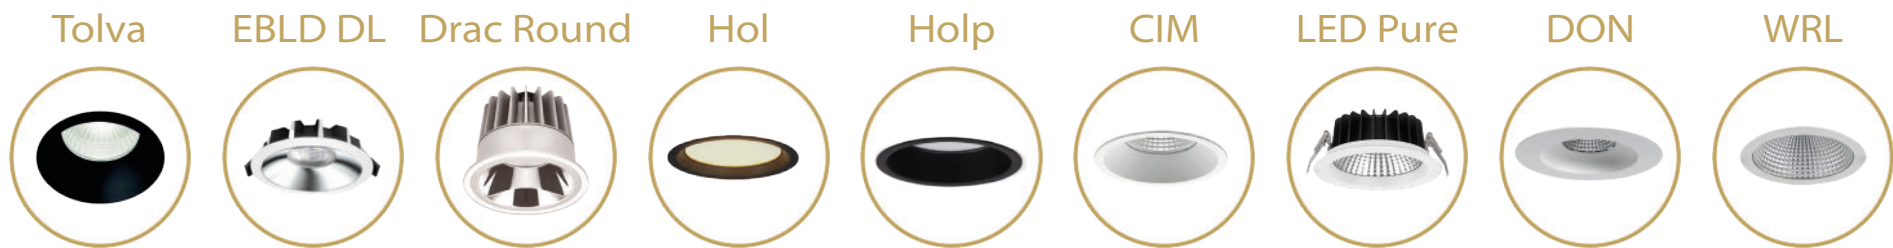

# EURO-LUCE

Ons gamma  
**LED-inbouwtoestellen**  
ter vervanging van  
**ontladingslampen**

**ROND VAST - ROND RICHTBAAR - VIERKANT - RECHTHOEKIG**

**Beam** (NB) (MB) (WB)    **Kleur** (Wit) (Zwart)    **CRI** (>80) (>90)    **Kelvin** (2700) (3000) (4000)

- Niet elke combinatie is mogelijk, voor specifieke producten gelieve contact op te nemen met ons! Dan bekijken we samen de beste optie.

# ROND - Richtbaar

Inbouwmaat (mm)	80	120	127	135	140	150	155	165	175	185	200	210	220	225	250
Overmeten maat (mm)	>90	>128	>137	>150	>150	>170	>165	>180	>188	>195	>210	>220	>230	>235	>260
<b>HID-TC/T/R-PAR/T-D</b>															
20W 1000-1500lm	Inox S	Topo	Pull Out Mini		FULL S		SAN	LED Multi	Pull Out	FULL L	Pull Out + Ring	Pull Out + Ring	Pull Out + Ring	Pull Out + Ring	Pull Out + Ring
35W 2000-2800lm		Topo		DRS90+	FULL S	KRV115A	SAN	LED Multi	Pull Out DRS130+	FULL L	Pull Out + Ring	Pull Out + Ring	Pull Out + Ring	Pull Out + Ring	Pull Out + Ring
70W 3500-5000lm		Topo		DRS90+		KRV115A	SAN	LED Multi	Pull Out DRS130+	FULL L	Pull Out + Ring	Pull Out + Ring	Pull Out + Ring	Pull Out + Ring	Pull Out + Ring
<b>SDW-T</b>															
50W 1500-2000lm	Inox S	Topo	Pull Out Mini	DRS90+		KRV115A			Pull Out DRS130+	Pull Out + Ring	Pull Out + Ring	Pull Out + Ring	Pull Out + Ring	Pull Out + Ring	Pull Out + Ring
100W 3000-4000lm		Topo		DRS90+		KRV115A			Pull Out DRS130+	Pull Out + Ring	Pull Out + Ring	Pull Out + Ring	Pull Out + Ring	Pull Out + Ring	Pull Out + Ring